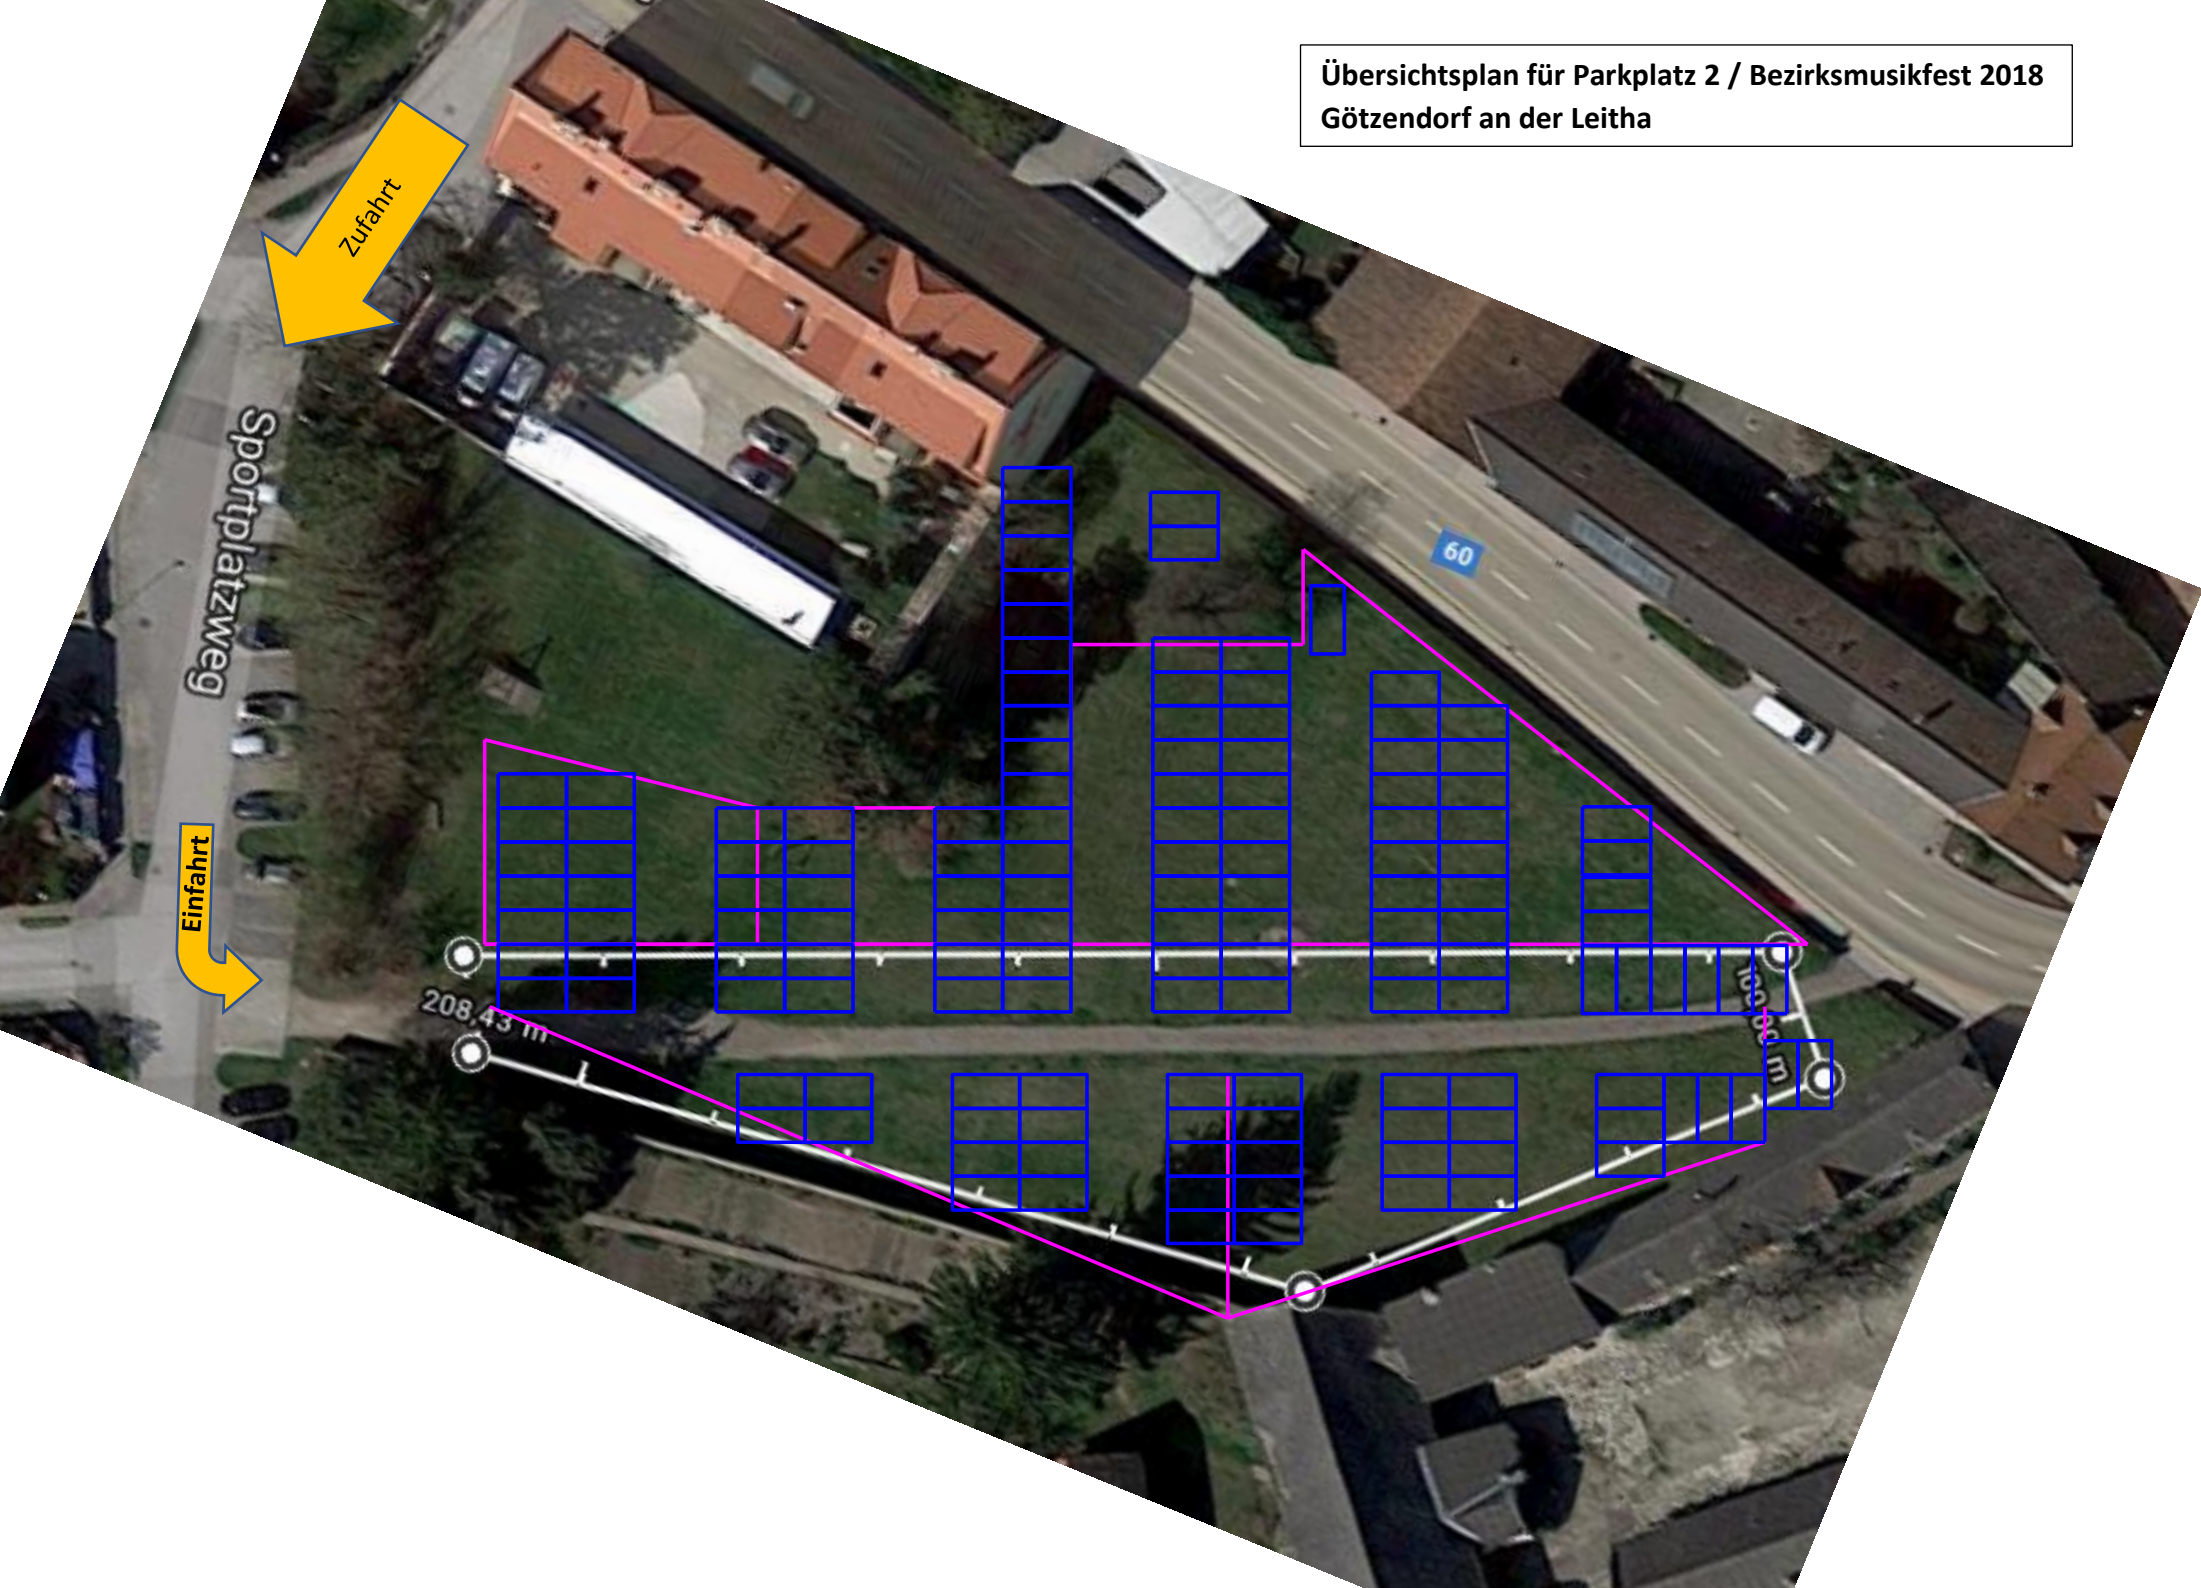

Übersichtsplan für Parkplatz 2 / Bezirksmusikfest 2018
Götzendorf an der Leitha

Zufahrt

Sportplatzweg

Einfahrt

208,43 m

60