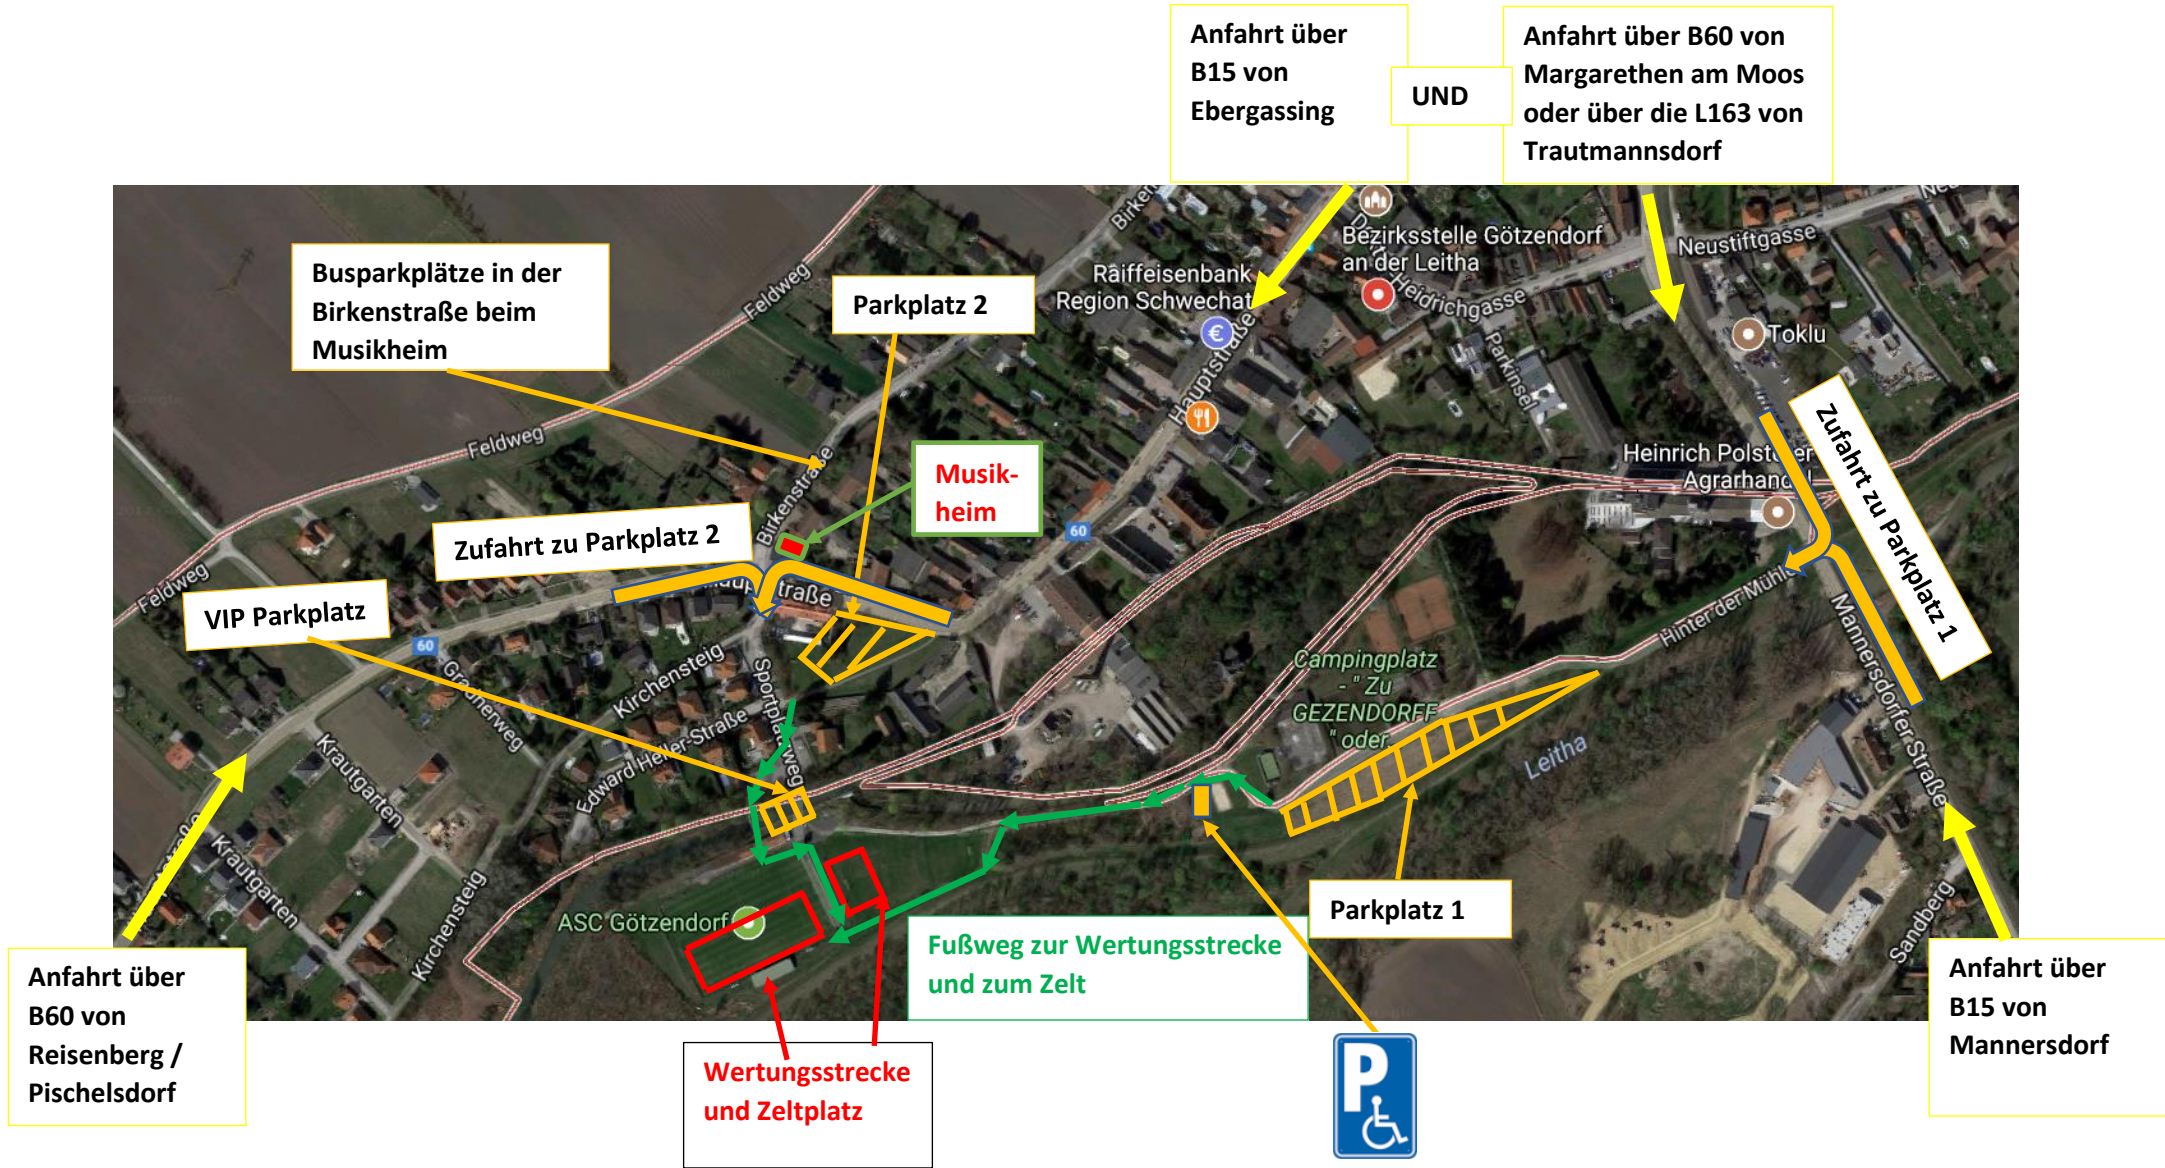

Anfahrts- und Parkplatzübersicht / Bezirksmusikfest 2018 Götzendorf an der Leitha

Anfahrts- und Parkplatzübersicht / Bezirksmusikfest 2018 Götzensdorf an der Leitha

Anfahrt über B15 von Ebergassing

UND

Anfahrt über B60 von Margarethen am Moos oder über die L163 von Trautmannsdorf

Busparkplätze in der Birkenstraße beim Musikheim

Parkplatz 2

Musikheim

Zufahrt zu Parkplatz 2

VIP Parkplatz

Zufahrt zu Parkplatz 1

Fußweg zur Wertungsstrecke und zum Zelt

Parkplatz 1

Anfahrt über B60 von Reisenberg / Pischelsdorf

Wertungsstrecke und Zeltplatz

Anfahrt über B15 von Mannersdorf